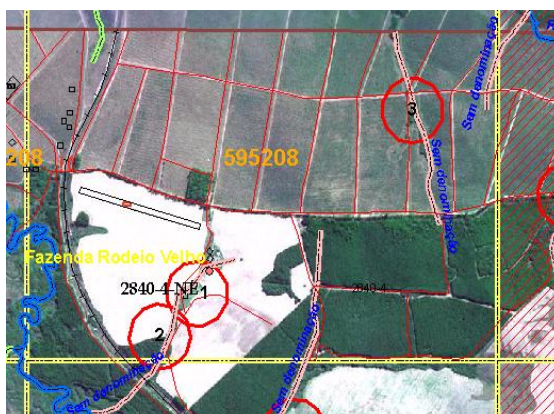

MAPEAMENTO TOPOGRÁFICO

Processo de Certificação de Nomes Geográficos

Projeto: PNGPR Toponímia passo a passo

Executores: IBGE-SC/ITC-PR/SEPL-PR

Escala: 1:50.000

Equipe: Douglas Ferreira dos Santos, Gislene Lessa,
Juvenal Sena Ribeiro

Nomenclatura da Carta: MI-2840-4

Data: 03/09/2009

Nº da Quadricula: MI-2840-4 PALMEIRA/ ~~MI-2840-4-NE~~/ 595208

Item	Topônimo	Histórico / Alternativo / Erro	Comentário pós campo	Situação base
1	Fazenda Rodeio Velho		Placa	Manter
2	Sem denominação		Não pesquisado	Manter
3	Sem denominação		Não pesquisado	Manter

Observações:

Falta de acesso ao local. Fazenda Rodeio Velho, foto, Arauco, portão cadeado. Fones na placa
41-3628-1233, 41- 3217-7334